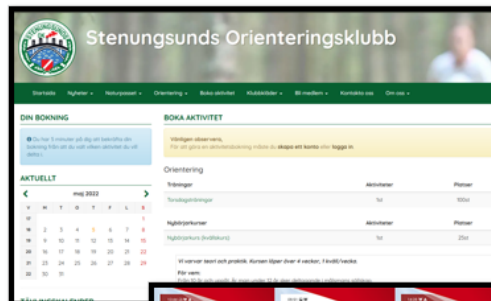

MEDLEMSSYSTEM OCH APP

Bland annat..

Medlemssida och app – Mitt konto och full medlemsfunktionalitet

Onlinebokning – medlemskap & aktiviteter stöd för tex nybörjare, läger, event mm

Automatfakturering – OCR & betalfil -utan extraavgifter med möjlighet till [swish](#) och kortbetalning (mot extraavgifter)

Webbshop – försäljning & artikelfakturering av medlemmar, klubbar, sponsorer

Ledarfunktioner: aktivitetstillfällen, närvaro, gruppkommunikation

Klubbadministration

Medlemskap & medlemsregister

Integration [RF/Idrottonline](#); medlemmar, närvaro/LOK-stöd

Extern- & interninformation, e-postutskick, gratis-sms, [pushnotiser](#) mm

Ekonomi: påminnelser, bokföringsunderlag, arvodesunderlag mm

MER TID FÖR DET ROLIGA™

Konto	2030	3010	3020	3110	3125	
Kostnadsställe	Deposition, bonnar	Årsavgifter	Inträdesavgift	Seglarstolan	Påminnelseavgifter momsfrt	Raddtotal
1	-16 500 kr					-16 500 kr
10				6 000 kr		6 000 kr
40		500 kr	2 000 kr	50 kr		2 550 kr
Admin						
Totalt	-16 500 kr	500 kr	2 000 kr	6 000 kr	50 kr	-7 950 kr